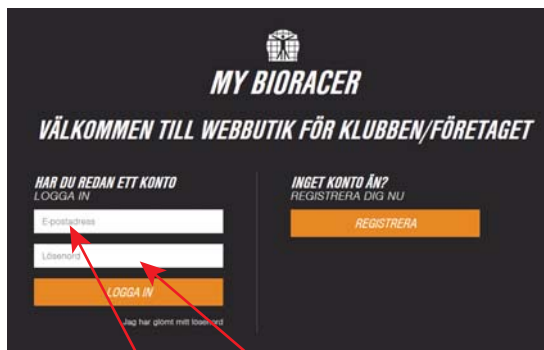

För dig som redan har ett MY BIORACER konto:

Har du redan ett registrerat MY BIORACER konto ska du inte registrera ett nytt. Nedan följer instruktioner hur du loggar in om du redan har ett konto.

1. Klicka på länken som du fått av din klubb eller företag.